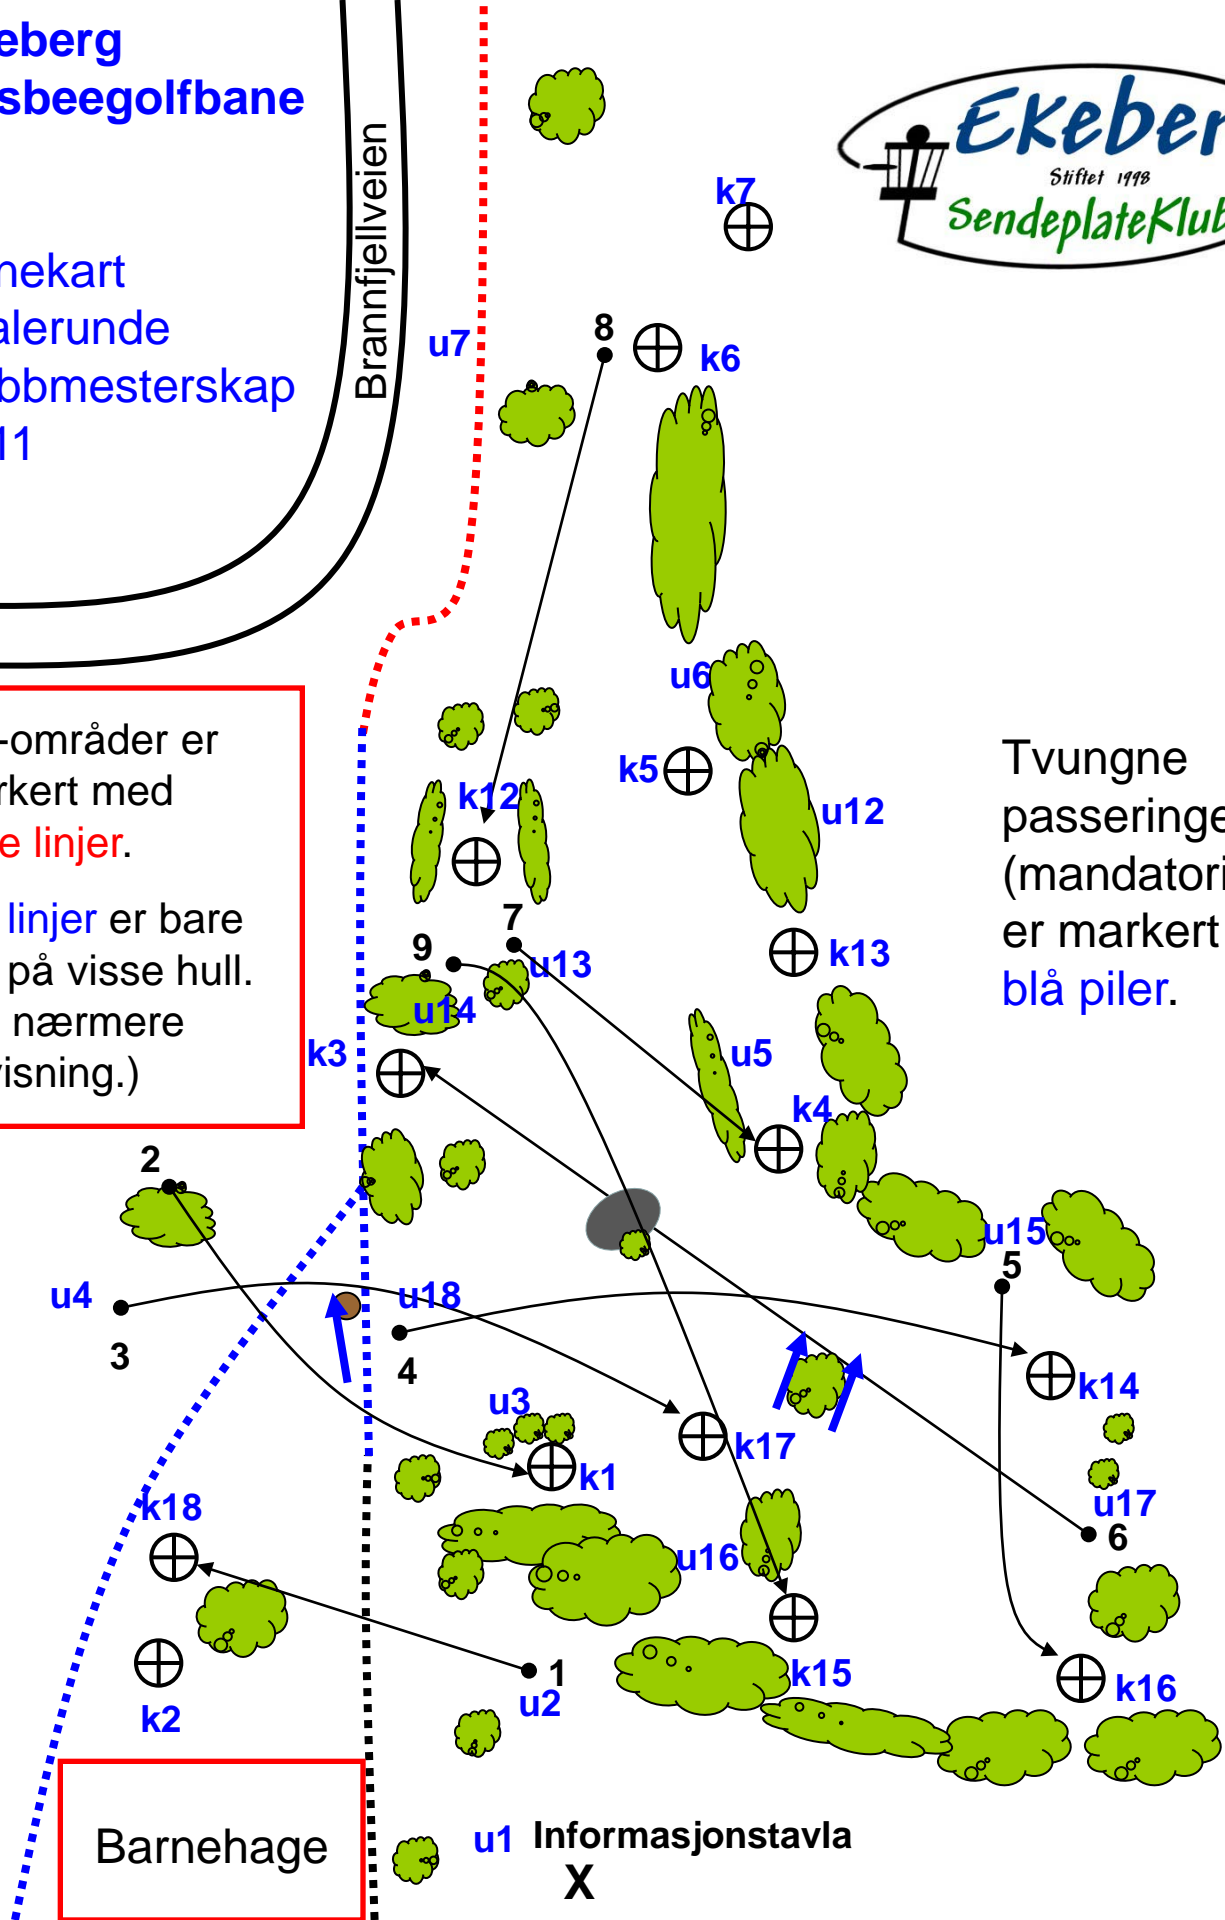

Ekeberg Frisbeegolfbane

Banekart
finalerunde
klubbmesterskap
2011

Brannfjellveien

OB-områder er markert med røde linjer.
Blå linjer er bare OB på visse hull.
(Se nærmere anvisning.)

Tvungne passeringer (mandatories) er markert med blå piler.

Barnehage

u1 Informasjonstavla
X

Hullbeskrivelse for finalerunden under klubbmesterskapet 2011

Ordinært utkast x er markert **ux** på kartet

Ordinær kurv y er markert **ky** på kartet

1. u2 – k18 OB: Gangvei bak kurv.
2. Høyde nær u4 – k1 OB: Som på hull 1.
3. u4 – k17 Venstre for stolpe (som vanlig h4).
4. u18 – k14 Venstre for bjørka.
5. u15 – k16
6. u17 – k3 Høyre for bjørka. OB: Gangvei bak kurv.
7. u13 – k4
8. k6 – k12
9. u14 – k15